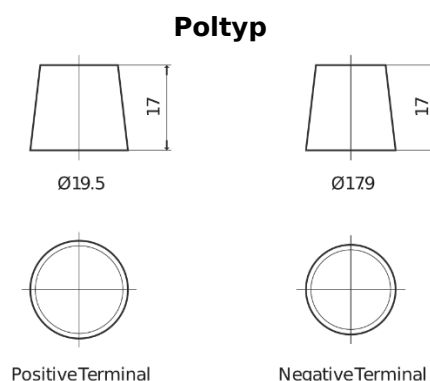

Produktübersicht

Batterien für Marine und Freizeit

Dual AGM EP1200

Type	EP1200
Technology	AGM
EAN/GTIN	3661024035958
Spannung	12 V
Kapazität	140 Ah
Kaltstartwert	700 A
Watt hour	1200 Wh
Länge	513 mm
Breite	189 mm
Höhe	223 mm
Kastengröße	D04
Schaltung	ETN 3
Poltyp	EN taper post
Bodenleiste	B0
Gewicht (Änderungen vorbehalten)	40.50 kg