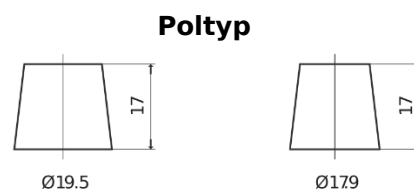

Produktübersicht

Batterien für Marine und Freizeit

Dual AGM EP1500

Type	EP1500
Technology	AGM
EAN/GTIN	3661024035941
Spannung	12 V
Kapazität	180 Ah
Kaltstartwert	900 A
Watt hour	1500 Wh
Länge	513 mm
Breite	223 mm
Höhe	223 mm
Kastengröße	D05
Schaltung	ETN 3
Poltyp	EN taper post
Bodenleiste	B0
Gewicht (Änderungen vorbehalten)	50.00 kg