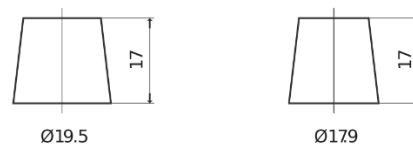

Produktübersicht

Batterien für Marine und Freizeit

Equipment GEL ES2400

Type	ES2400
Technology	GEL
EAN/GTIN	3661024035750
Spannung	12 V
Kapazität	210 Ah
Watt hour	2400 Wh
Länge	518 mm
Breite	274 mm
Höhe	240 mm
Kastengröße	D06
Schaltung	ETN 3
Poltyp	EN taper post
Bodenleiste	B0
Gewicht (Änderungen vorbehalten)	63.50 kg

Schaltung

Poltyp

Bodenleiste

Design, Merkmale und Spezifikationen können ohne vorherige Ankündigung geändert werden. Wir lehnen jede ausdrückliche oder stillschweigende Zusicherung oder Gewährleistung in Bezug auf die Daten oder Empfehlungen ab und haften in keinem Fall für Verluste oder Schäden, die angeblich daraus entstanden sind. Einige Produkte sind möglicherweise nicht auf Ihrem lokalen Markt erhältlich.