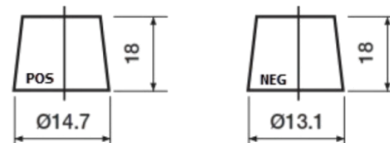

**Produktübersicht**

Batterien für Autos

**Premium EA456**

Type	EA456
Technology	Flooded
EAN/GTIN	3661024034128
Spannung	12 V
Kapazität	45 Ah
Kaltstartwert	390 A
Länge	237 mm
Breite	127 mm
Höhe	227 mm
Kastengröße	B24
Schaltung	ETN 0
Poltyp	JIS taper post
Bodenleiste	B1
Gewicht (Änderungen vorbehalten)	11.80 kg

Remove T1 adapter for T3

**Bodenleiste**

Design, Merkmale und Spezifikationen können ohne vorherige Ankündigung geändert werden. Wir lehnen jede ausdrückliche oder stillschweigende Zusicherung oder Gewährleistung in Bezug auf die Daten oder Empfehlungen ab und haften in keinem Fall für Verluste oder Schäden, die angeblich daraus entstanden sind. Einige Produkte sind möglicherweise nicht auf Ihrem lokalen Markt erhältlich.