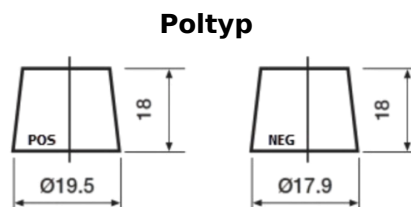

**Produktübersicht**

Batterien für Autos

**Premium EA456**

Type	EA456
Technology	Flooded
EAN/GTIN	3661024034128
Spannung	12 V
Kapazität	45 Ah
Kaltstartwert	390 A
Länge	237 mm
Breite	127 mm
Höhe	227 mm
Kastengröße	B24
Schaltung	ETN 0
Poltyp	JIS taper post
Bodenleiste	B1
Gewicht (Änderungen vorbehalten)	11.80 kg