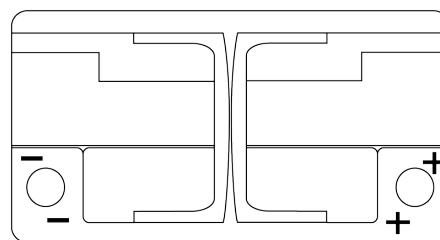

**Produktübersicht**

Batterien für Autos

**Premium EA900**

Type	EA900
Technology	Flooded
EAN/GTIN	3661024036450
Spannung	12 V
Kapazität	90 Ah
Kaltstartwert	720 A
Länge	315 mm
Breite	175 mm
Höhe	190 mm
Kastengröße	L04
Schaltung	ETN 0
Poltyp	EN taper post
Bodenleiste	B13
Gewicht (Änderungen vorbehalten)	19.70 kg

**Schaltung**

**Poltyp**

Positive Terminal

Negative Terminal

**Bodenleiste**

Design, Merkmale und Spezifikationen können ohne vorherige Ankündigung geändert werden. Wir lehnen jede ausdrückliche oder stillschweigende Zusicherung oder Gewährleistung in Bezug auf die Daten oder Empfehlungen ab und haften in keinem Fall für Verluste oder Schäden, die angeblich daraus entstanden sind. Einige Produkte sind möglicherweise nicht auf Ihrem lokalen Markt erhältlich.